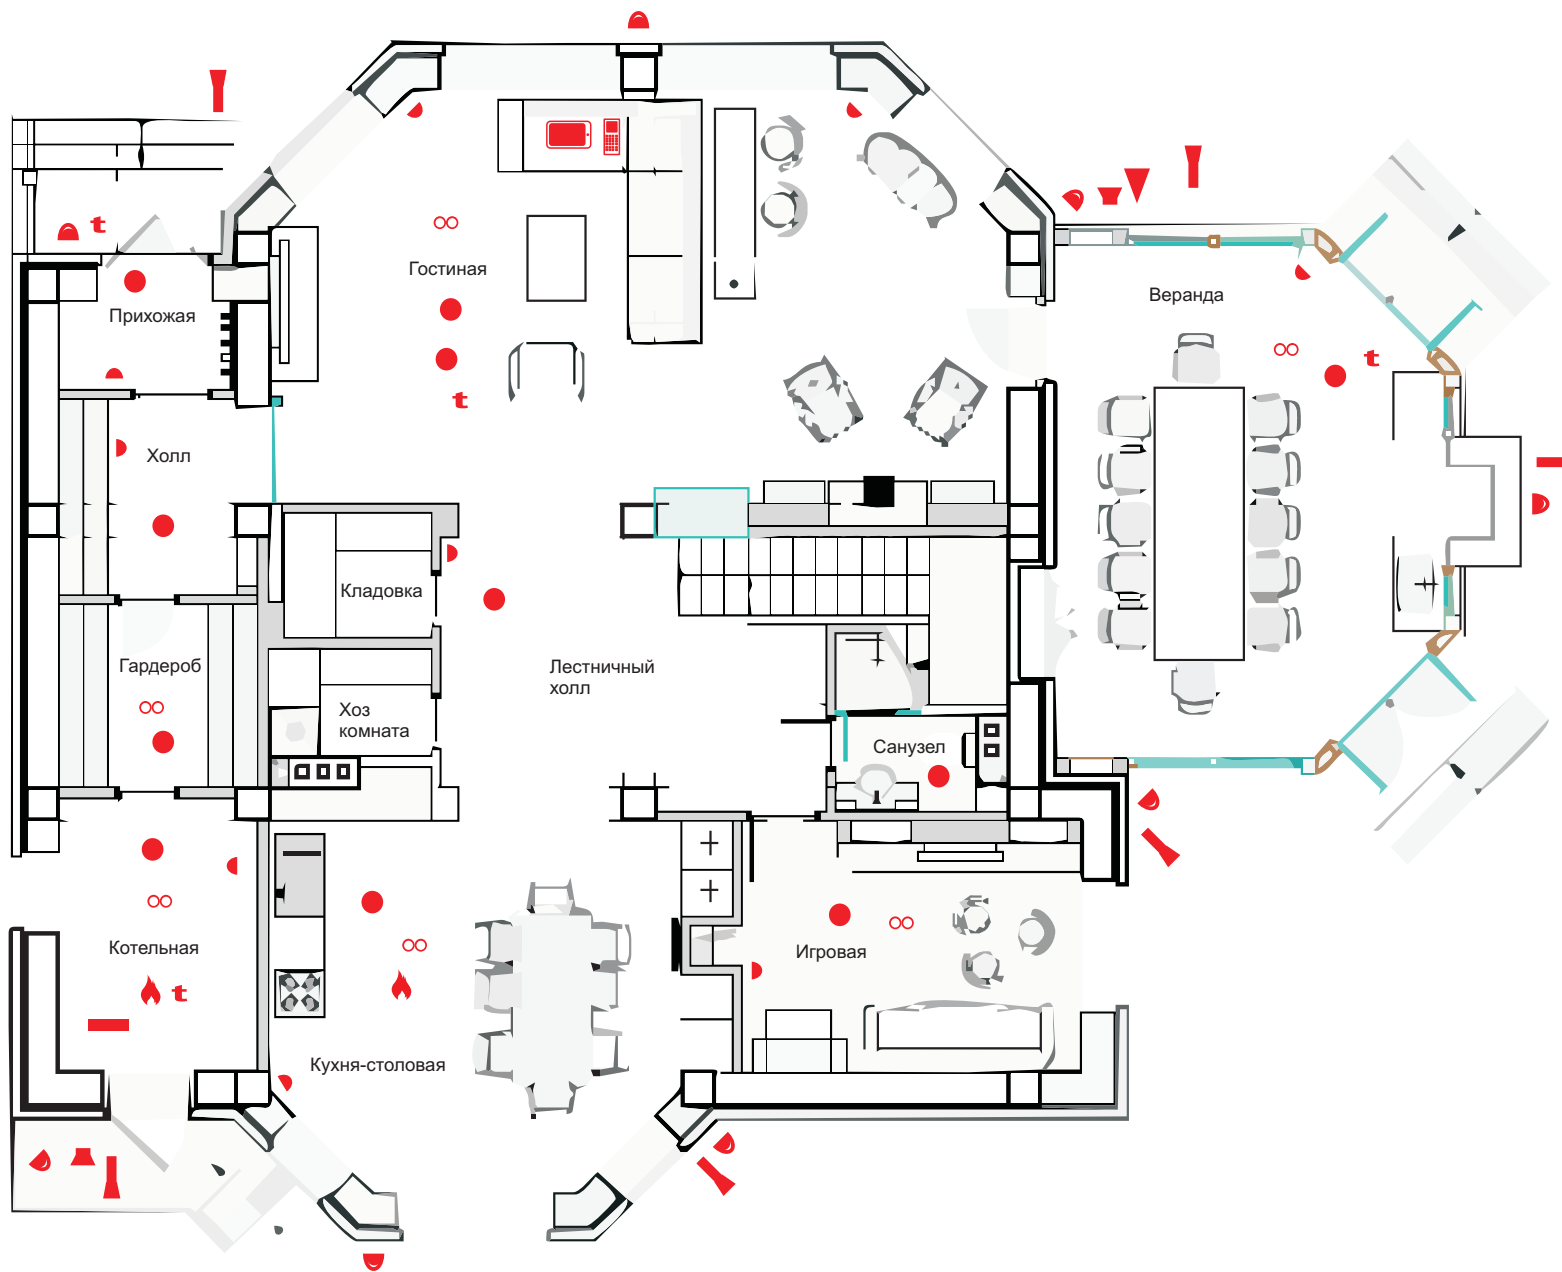

УМНЫЙ ДОМ

1 этаж

	Датчик движения внутренний
	Датчик движения наружный
	Датчик дыма
	Сирена
	Видеокамера
	Звуковая колонка
	Узел управления светом
	Блок управления системой
	Домашний радиотелефон
	Планшетный компьютер
	Wi-Fi - репитер
	Датчик температуры
	Датчик утечки газа
	Управляемая розетка
	Стационарный пульт управления
	DECT - репитер