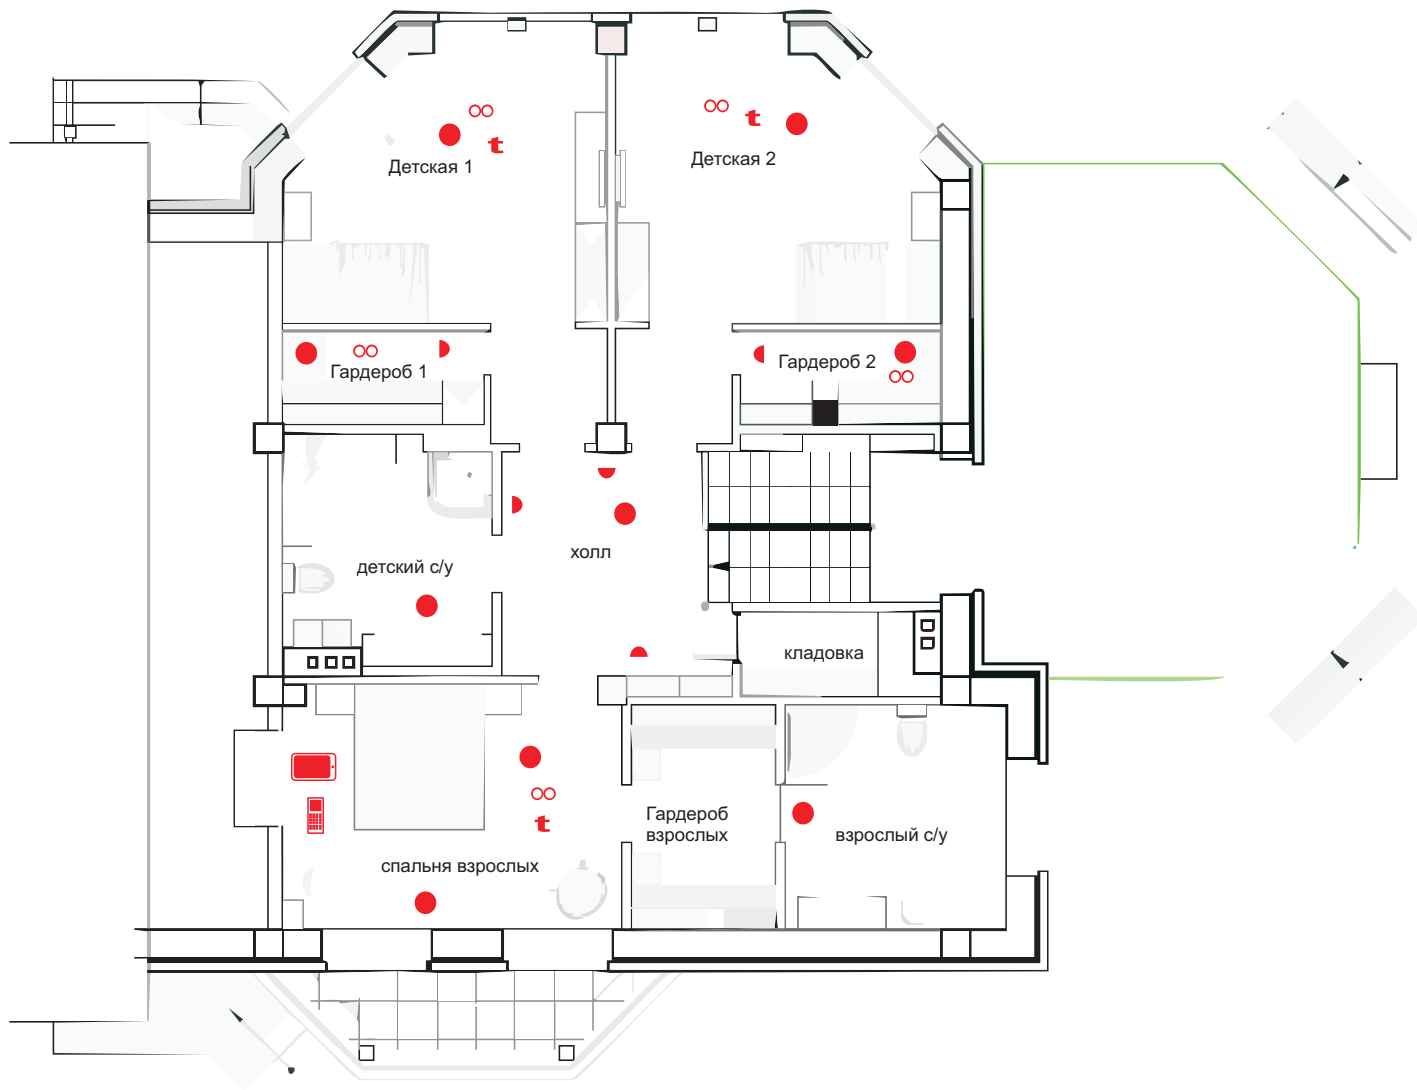

УМНЫЙ ДОМ

2 этаж

	Датчик движения внутренний
	Датчик движения наружный
	Датчик дыма
	Сирена
	Видеокамера
	Звуковая колонка
	Узел управления светом
	Блок управления системой
	Домашний радиотелефон
	Планшетный компьютер
	Wi-Fi - репитер
	Датчик температуры
	Датчик утечки газа
	Управляемая розетка
	Стационарный пульт управления
	DECT - репитер